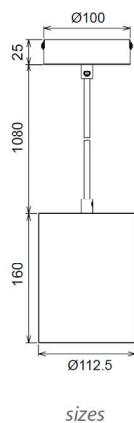

Options

Dimm.: 1-10V, DALI
Color temp.: 3000K, 5000K

| Ordering Code | Product Name | Light Output [lm] | CRI | System Power [W] | Color Temp. [K] | Power Supply [V] | Weight [Kg] |
|---------------|-------------------------|-------------------|-----|------------------|-----------------|------------------|-------------|
| 301 179 | LT-UP PENDY 25W 840 36° | 2 765 | >80 | 25 | 4 000 | 230 AC | 0,95 |

AVERAGE BEAM ANGLE (50%): 34.8DEG