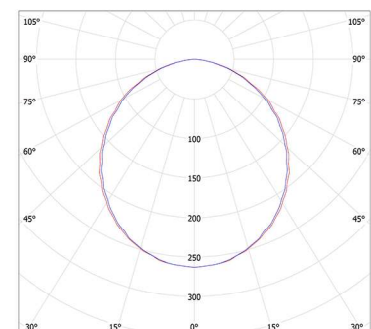

sizes

cd/klm: c0-180 c90-270