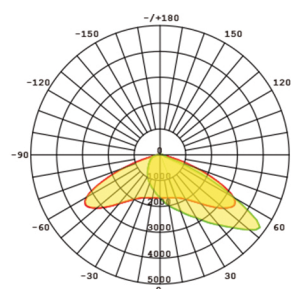

sizes

cd/klm: c0-180 c90-270