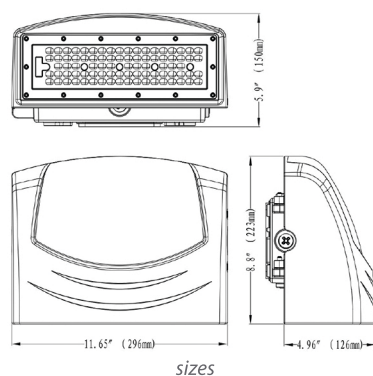

sizes

cd/klm: c0-180 c90-270